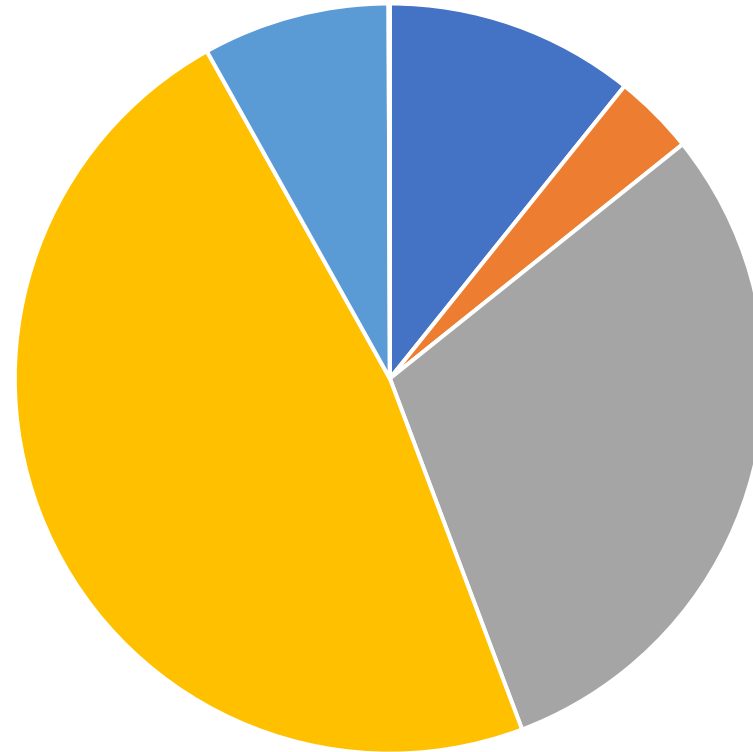

EIT Funding in Portugal – by KIC (2019)

EIT Funding by KIC
Portugal

- Climate KIC
- EIT Digital
- EIT InnoEnergy
- EIT Health
- EIT Raw Materials
- EIT Food
- EIT Manufacturing
- EIT Mobility